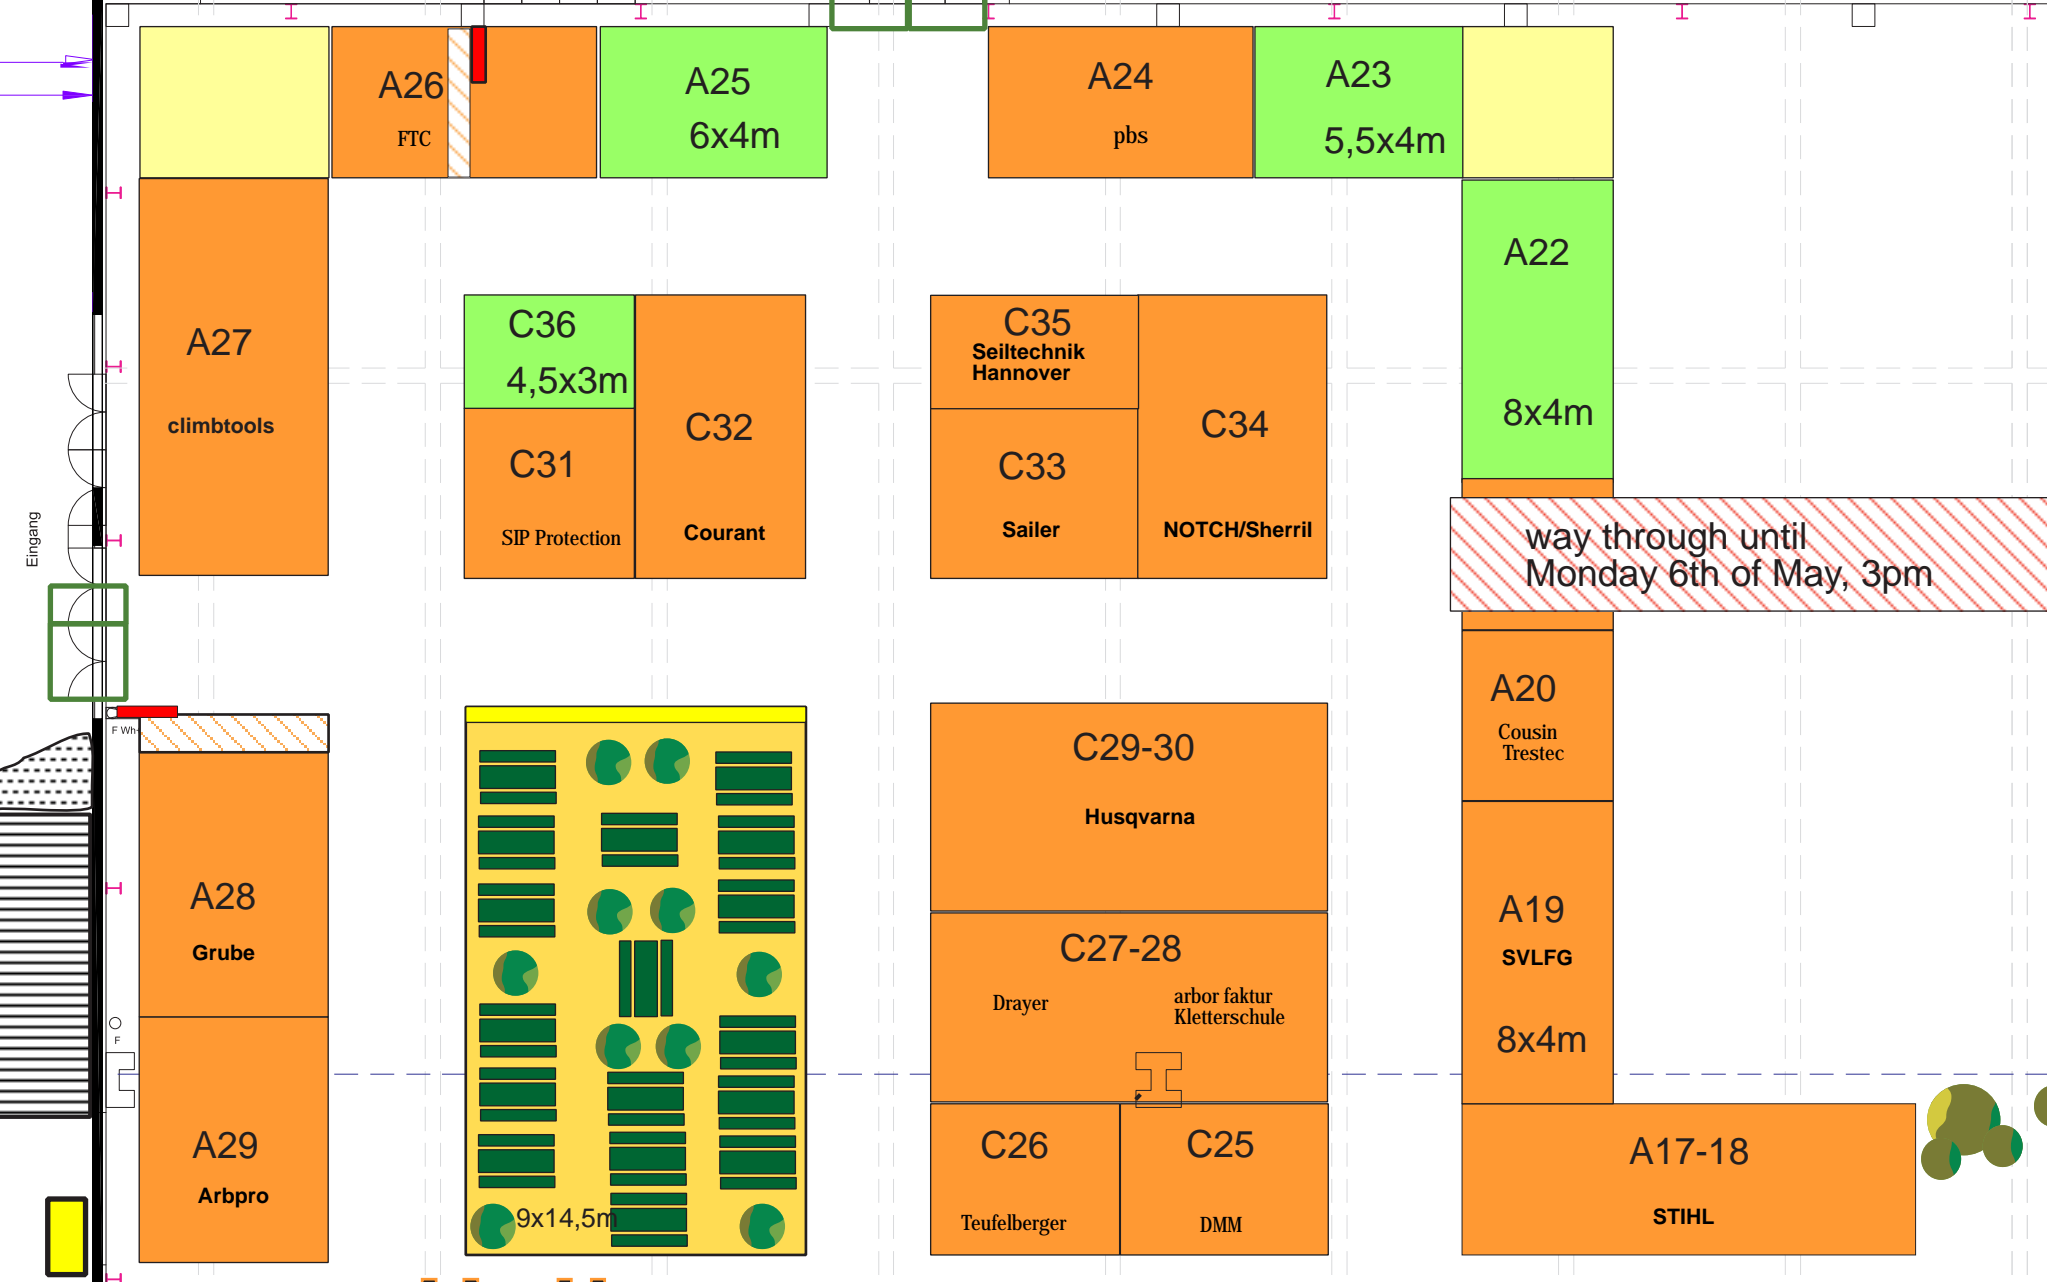

Messe Deutsche Baumpflegetage 2019

14.12.2018 -10:00 Uhr

Messe mit Halle und Außengelände;
Anschluss zur Halle 3 Kletterforum;
Großer Saal

B-Teil der Halle 1

Tor 3

Übergang
Kletterforum Halle 3

Übergang
Kletterforum Halle 3

Halle 3 - Kletterforum

Freigelände

Halle

Großer Saal - Fachvorträge

way through until
Monday 6th of May, 3pm

Ausgabe-Catering

Ausgabe-Catering

Zufahrt Catering

Eingang

Überdachung

Eingang

Eingang

Eingang

Eingang

OR

Eingang

Eingang