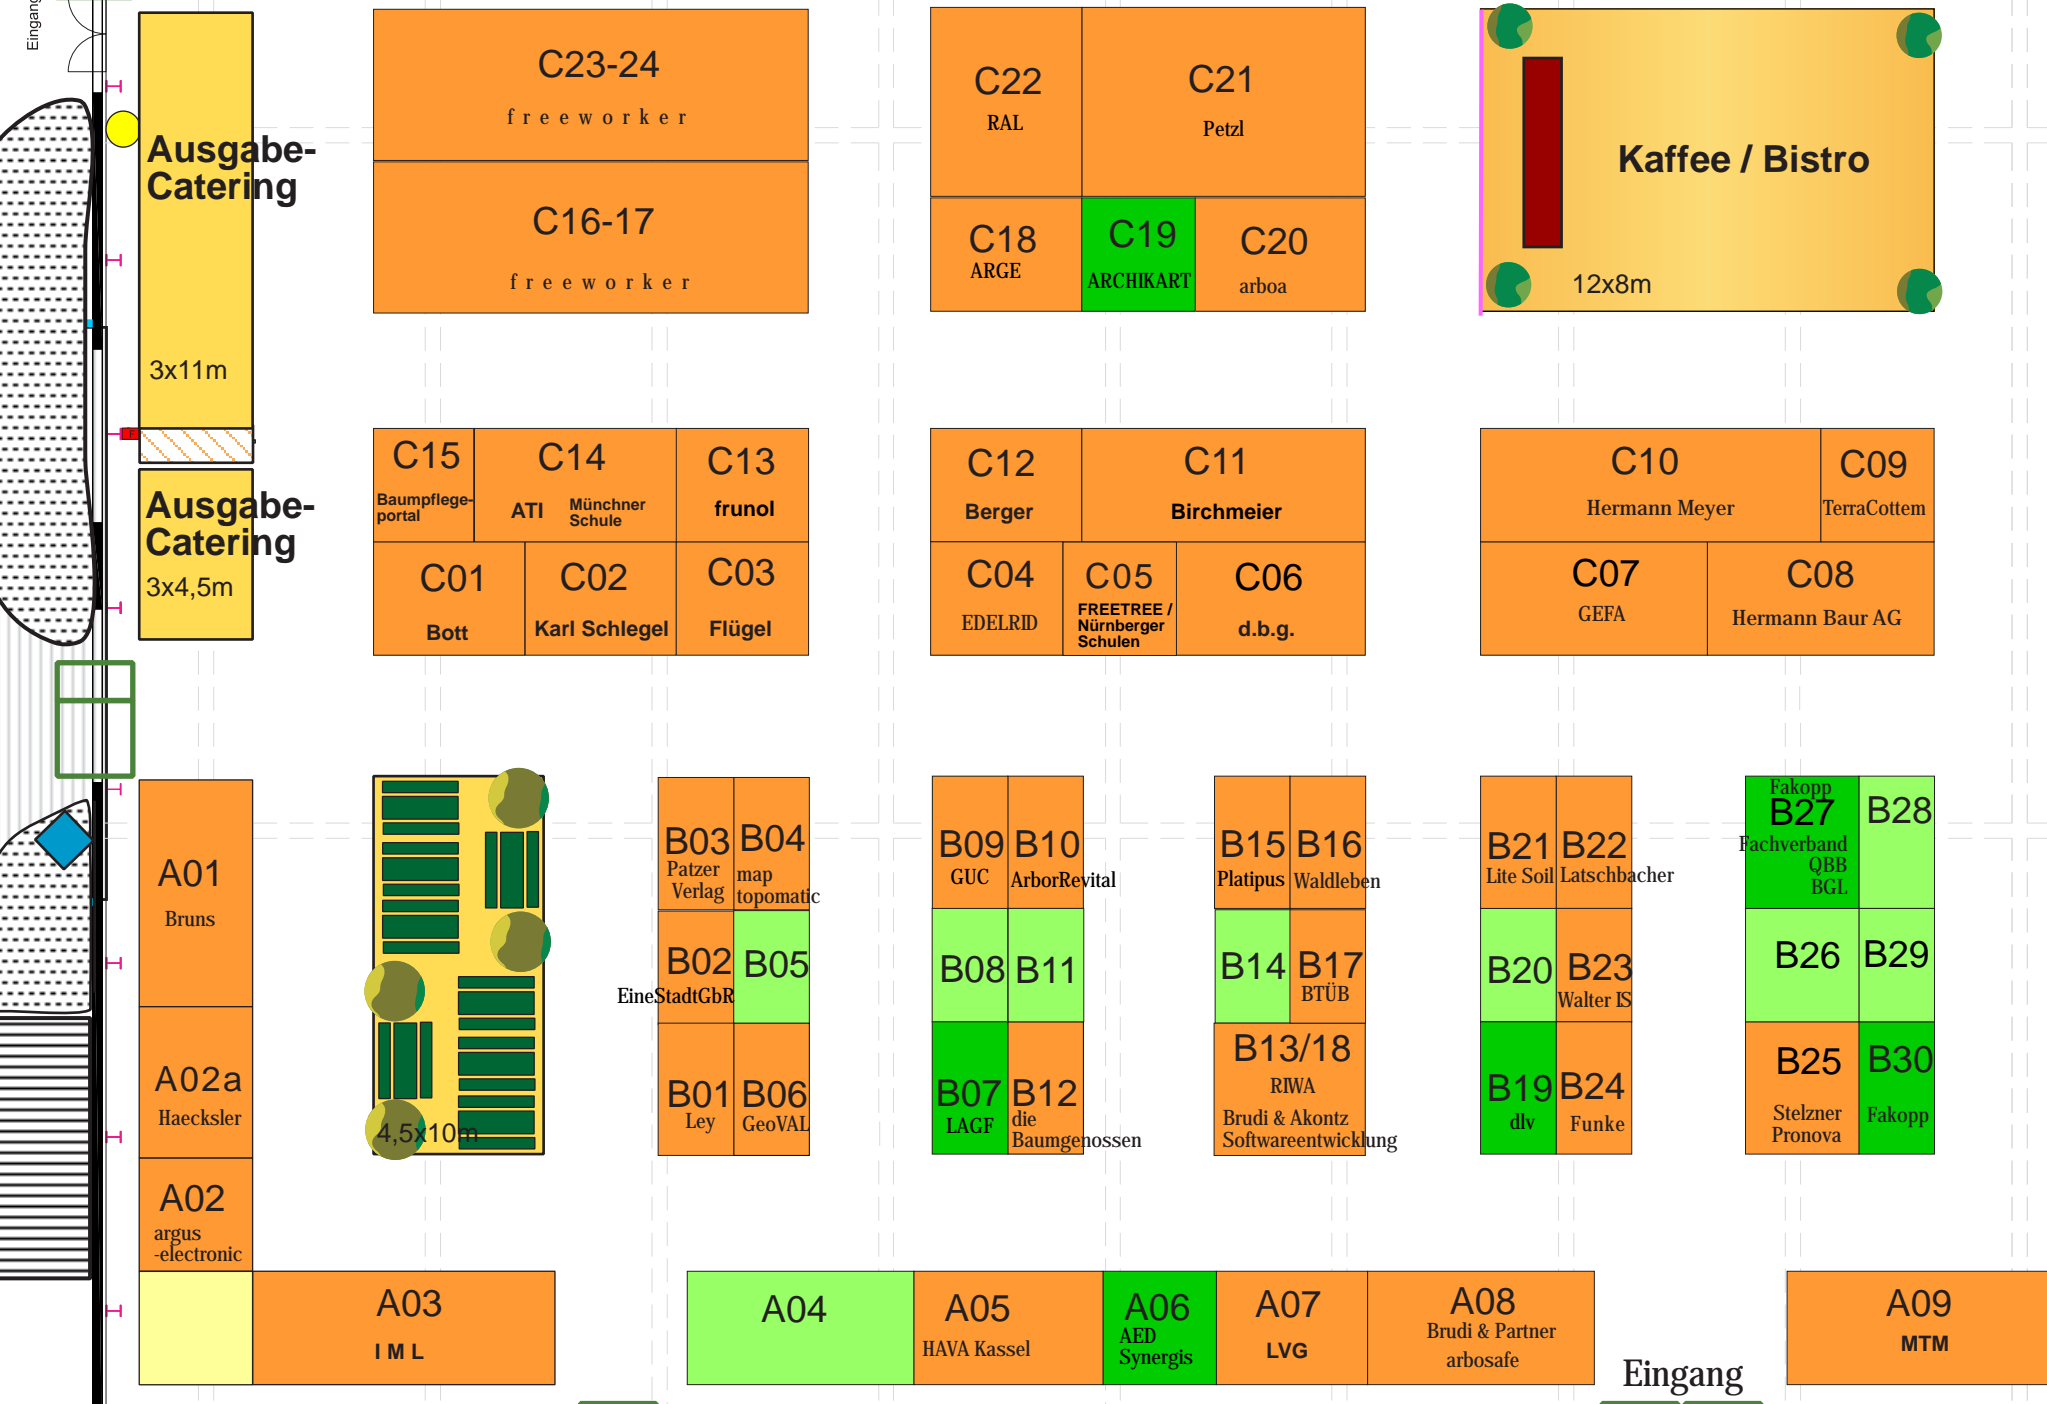

Messe Deutsche Baumpflegetage 2019

14.12.2018 -10:00 Uhr

Messe mit Halle und Außengelände;
Anschluss zur Halle 3 Kletterforum;
Großer Saal

B-Teil der Halle 1

Tor 3

Übergang
Kletterforum Halle 3

Übergang
Kletterforum Halle 3

Halle 3 - Kletterforum

Freigelände

Halle

Großer Saal - Fachvorträge

way through until
Monday 6th of May, 3pm

Ausgabe-Catering

Ausgabe-Catering

Zufahrt Catering

Eingang

Überdachung

Eingang

Eingang

Eingang

Eingang

OR

Eingang

Eingang