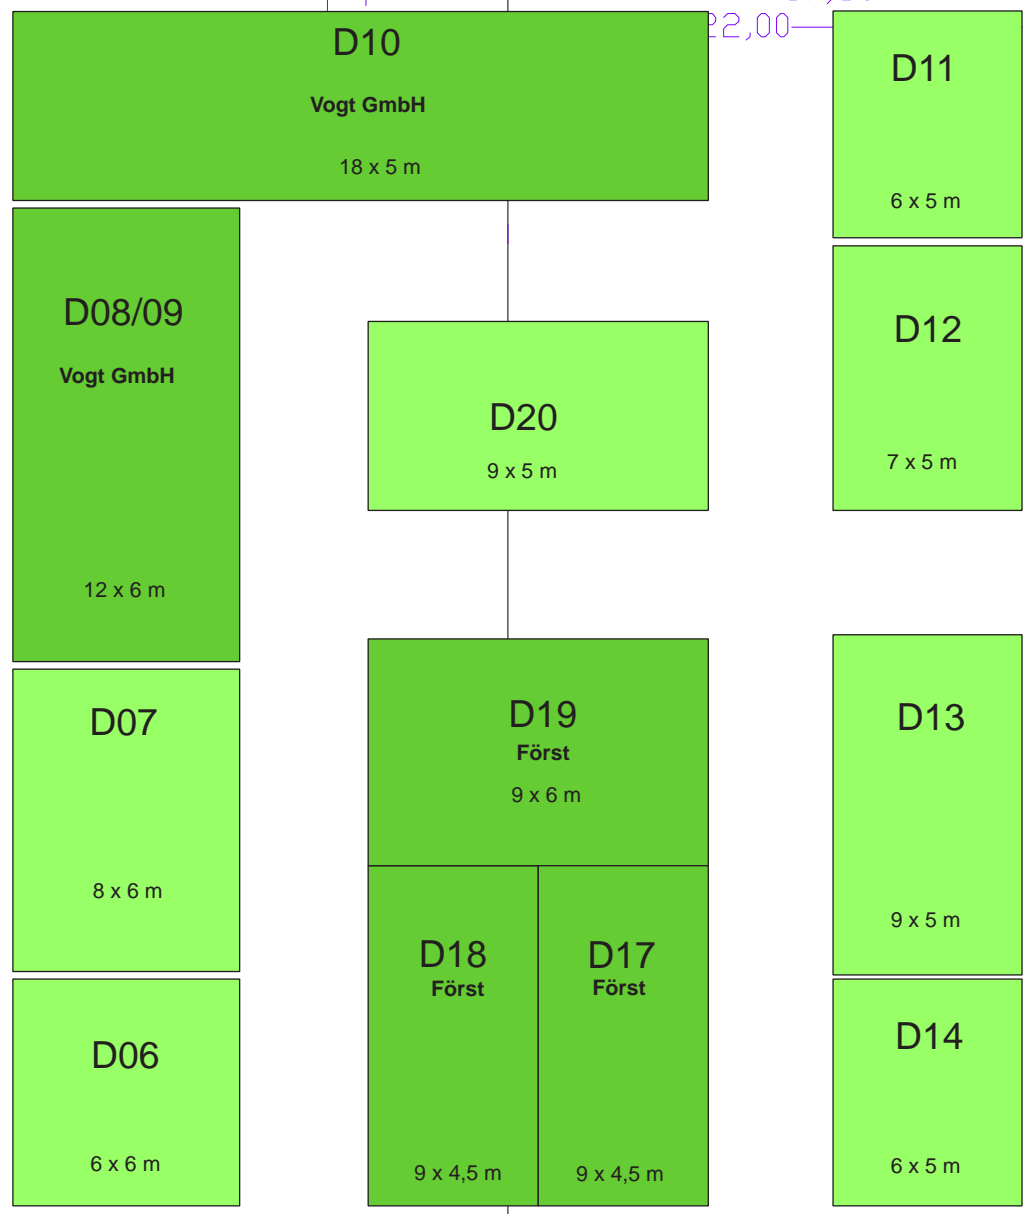

Messe Deutsche Baumpflegetage 2019

14.12.2018 -10:00 Uhr

Messe mit Halle und Außengelände;
Anschluss zur Halle 3 Kletterforum;
Großer Saal

B-Teil der Halle 1

Tor 3

Übergang
Kletterforum Halle 3

Übergang
Kletterforum Halle 3

Halle 3 - Kletterforum

Freigelände

Halle

Großer Saal - Fachvorträge

way through until
Monday 6th of May, 3pm

Ausgabe-Catering

Ausgabe-Catering

Zufahrt Catering

Eingang

Überdachung

Eingang

Eingang

Eingang

Eingang

OR

Eingang

Eingang