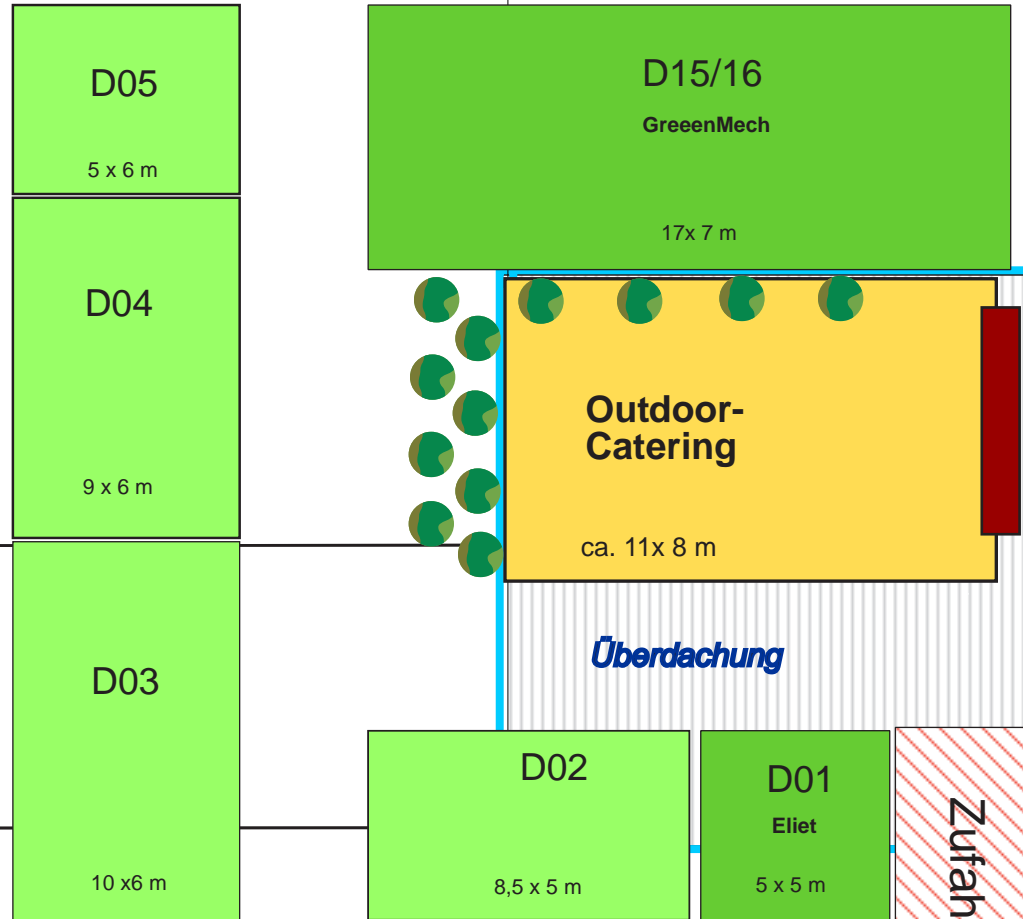

Messe Deutsche Baumpflegetage 2019

14.12.2018 -10:00 Uhr

Messe mit Halle und Außengelände;
Anschluss zur Halle 3 Kletterforum;
Großer Saal

B-Teil der Halle 1

Tor 3

Übergang
Kletterforum Halle 3

Übergang
Kletterforum Halle 3

Halle 3 - Kletterforum

Freigelände

Halle

Großer Saal - Fachvorträge

way through until
Monday 6th of May, 3pm

Ausgabe-Catering

Ausgabe-Catering

Zufahrt Catering

Eingang

Überdachung

Eingang

Eingang

Eingang

Eingang

OR

Eingang

Eingang