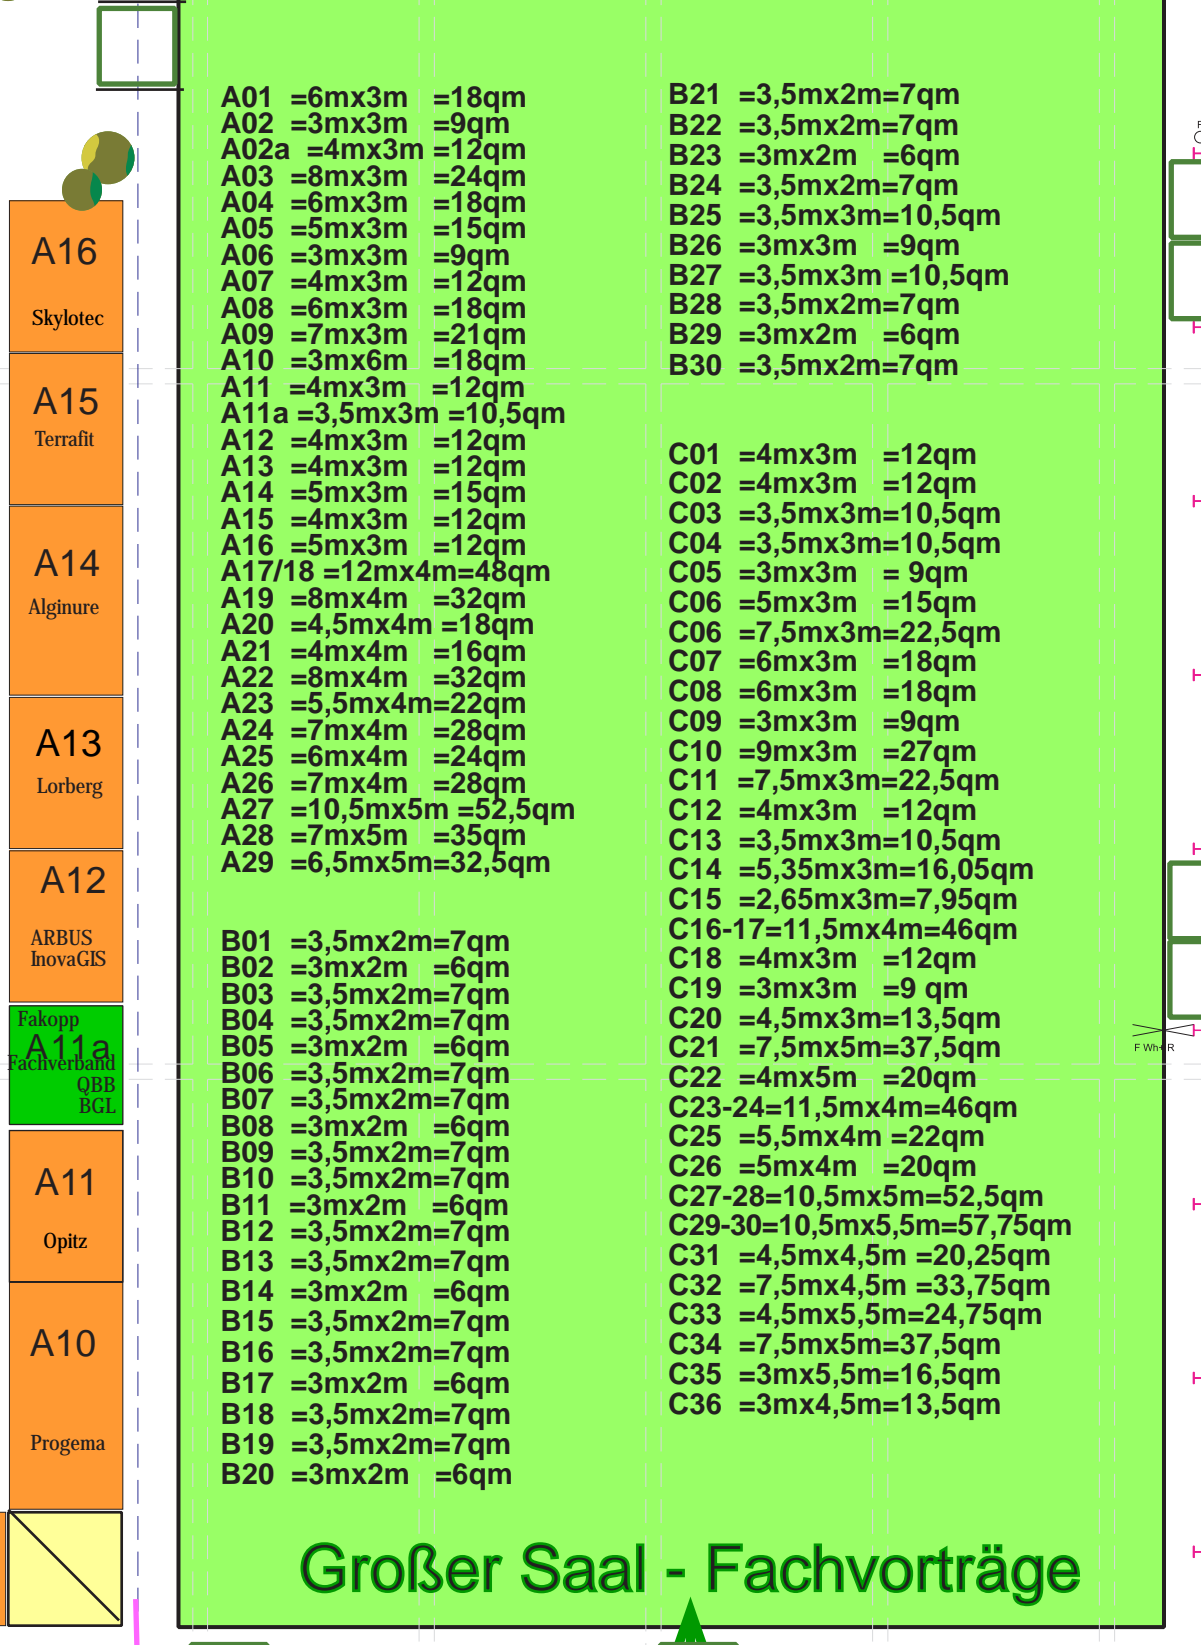

Messe Deutsche Baumpflegetage 2019

14.12.2018 -10:00 Uhr

Messe mit Halle und Außengelände;
Anschluss zur Halle 3 Kletterforum;
Großer Saal

B-Teil der Halle 1

Tor 3

Übergang
Kletterforum Halle 3

Übergang
Kletterforum Halle 3

Halle 3 - Kletterforum

Freigelände

Halle

Großer Saal - Fachvorträge

way through until
Monday 6th of May, 3pm

Ausgabe-Catering

Ausgabe-Catering

Zufahrt Catering

Eingang

Überdachung

Eingang

Eingang

Eingang

Eingang

OR

Eingang

Eingang